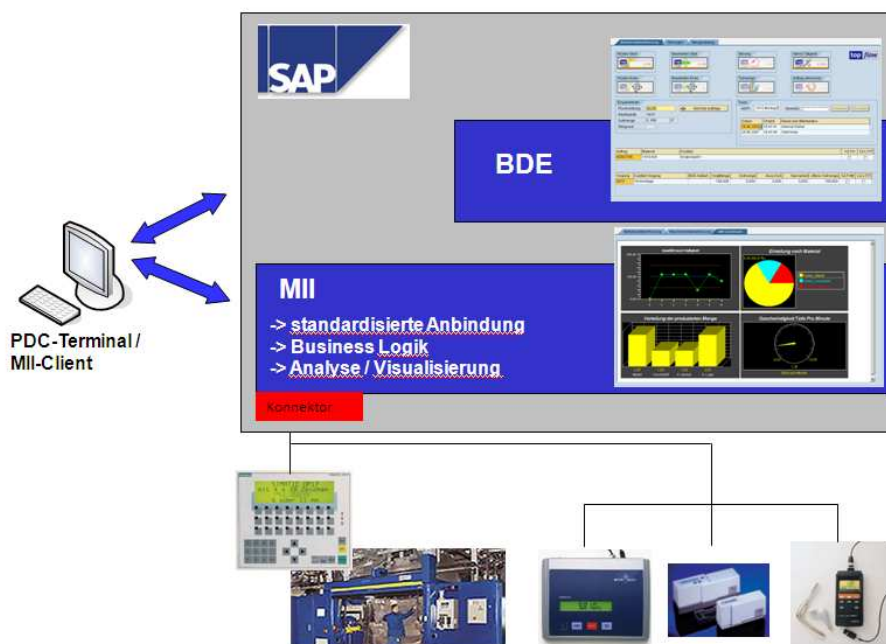

## Durch SAP MII-Integration zum vollumfänglichen MES-System

Mit den Lösungen zur Shop Floor Integration von top flow, die als SAP-Anwendungen entwickelt und somit völlig integriert in der SAP-Umgebung ablaufen, ist in diesem Anwendungsgebiet Neuland beschritten worden.

Die Kunden-Installationen in unterschiedlichsten Branchen belegen den erfolgreichen Ansatz:

- Keine Schnittstellen
- Höchste Integration
- Größte Funktionalität
- Transparente SAP-Technologie

Mit SAP MII kann diese Philosophie konsequent fortgeführt werden, wenn es um die Anbindung von Maschinen, Produktionsanlagen, Waagen oder sonstigen relevanten Geräten oder Informationsquellen geht.

Integration und Funktionalität werden dramatisch erhöht, bei gleichzeitiger Eliminierung von oftmals undurchsichtiger „Non-SAP Technologie“.

top flow setzt auch bei der Anbindung der Maschinen- und Anlagen konsequent auf SAP-Technologie. SAP MII verknüpft diese Systeme in Echtzeit mit dem BDE-System von top flow und bietet darüber hinaus umfangreiche Funktionalitäten in der Analytik und Visualisierung.