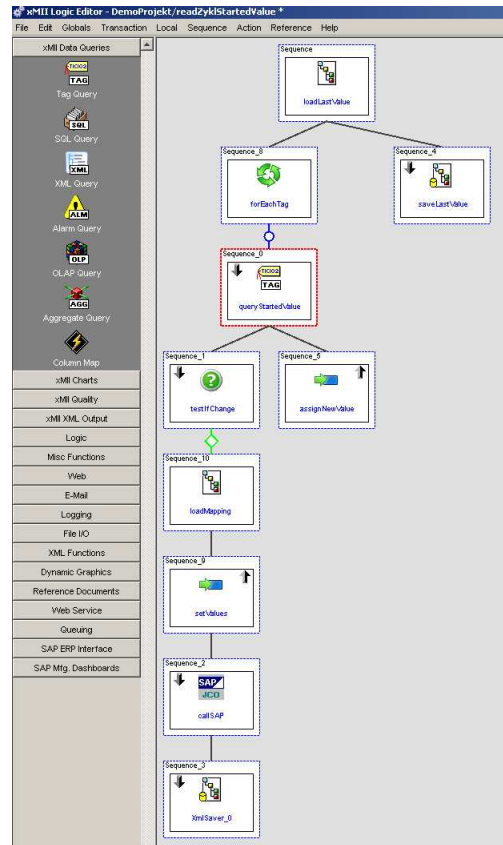

top flow nutzt die MII-Funktionalität nicht nur zur technischen Anbindung der Produktionssysteme.

Die Möglichkeit zur Definition von umfangreicher Business Logik erschließt vielfältige Anwendungsmöglichkeiten beispielsweise in Abhängigkeit von Anlagenzuständen.

- Alerts
- Web Services
- E-Mails
- File input/output
- Etc.

Schließlich findet die Visualisierung von Prozessdaten durch MII direkte Verwendung in den BDE-Dialogen der top flow Lösung.

SAP MII ergänzt die BDE-Lösungen von top flow ideal.